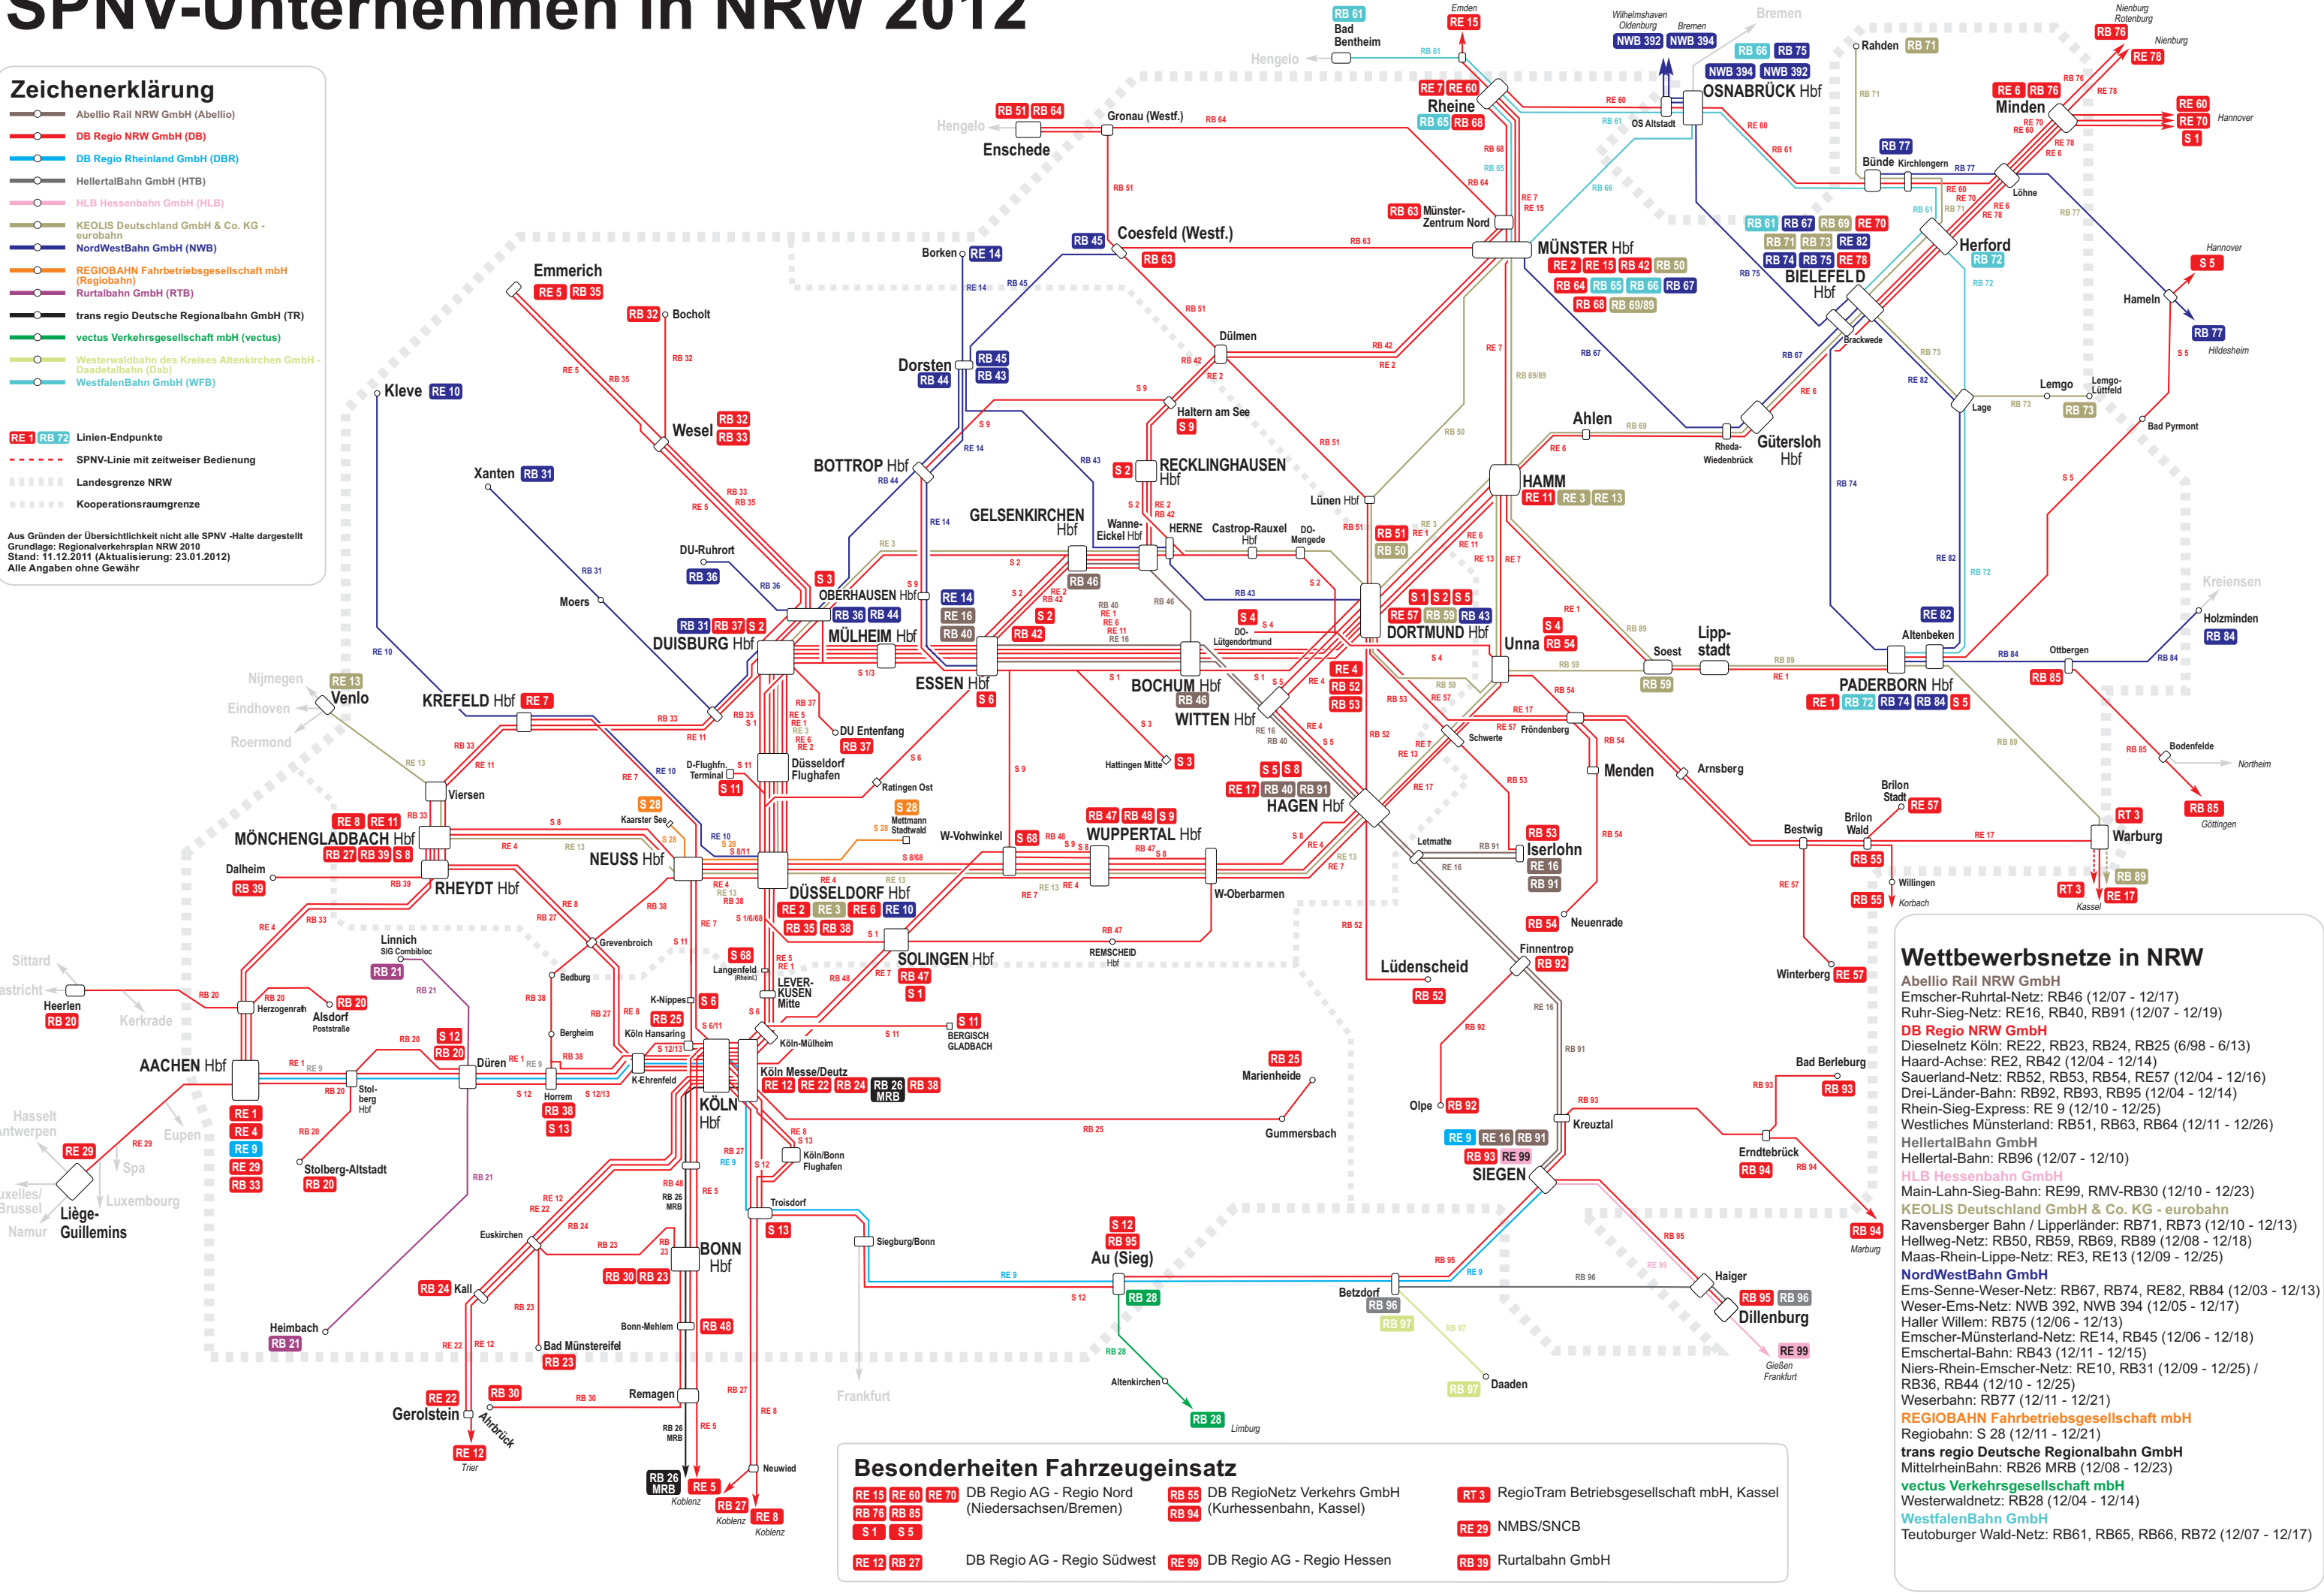

RE 1 RB 72 Linien-Endpunkte
 - - - - - SPNV-Linie mit zeitweiser Bedienung
 ... Landesgrenze NRW
 ... Kooperationsraumgrenze

Aus Gründen der Übersichtlichkeit nicht alle SPNV-Halte dargestellt
 Grundlage: Regionalverkehrsplan NRW 2010
 Stand: 11.12.2011 (Aktualisierung: 23.01.2012)
 Alle Angaben ohne Gewähr

Wettbewerbsnetze in NRW

Abellio Rail NRW GmbH
 Emscher-Ruhrtal-Netz: RB46 (12/07 - 12/17)
 Ruhr-Sieg-Netz: RE16, RB40, RB91 (12/07 - 12/19)

DB Regio NRW GmbH
 Dieselnetz Köln: RE22, RB23, RB24, RB25 (6/98 - 6/13)
 Haard-Achse: RE2, RB42 (12/04 - 12/14)
 Sauerland-Netz: RB52, RB53, RB54, RE57 (12/04 - 12/16)
 Drei-Länder-Bahn: RB92, RB93, RB95 (12/04 - 12/14)
 Rhein-Sieg-Express: RE 9 (12/10 - 12/25)
 Westliches Münsterland: RB51, RB63, RB64 (12/11 - 12/26)

HellertalBahn GmbH
 Hellertal-Bahn: RB96 (12/07 - 12/10)

HLB Hessenbahn GmbH
 Main-Lahn-Sieg-Bahn: RE99, RMV-RB30 (12/10 - 12/23)

KEOLIS Deutschland GmbH & Co. KG - eurobahn
 Ravensberger Bahn / Lipperiänder: RB71, RB73 (12/10 - 12/13)
 Hellweg-Netz: RB50, RB59, RB69, RB89 (12/08 - 12/18)
 Maas-Rhein-Lippe-Netz: RE3, RE13 (12/09 - 12/25)

NordWestBahn GmbH
 Ems-Senne-Weser-Netz: RB67, RB74, RE82, RB84 (12/03 - 12/13)
 Weser-Ems-Netz: NWB 392, NWB 394 (12/05 - 12/17)
 Haller Willem: RB75 (12/06 - 12/13)
 Emscher-Münsterland-Netz: RE14, RB45 (12/06 - 12/18)
 Emschertal-Bahn: RB43 (12/11 - 12/15)
 Niers-Rhein-Emscher-Netz: RE10, RB31 (12/09 - 12/25) / RB36, RB44 (12/10 - 12/25)
 Weserbahn: RB77 (12/11 - 12/21)