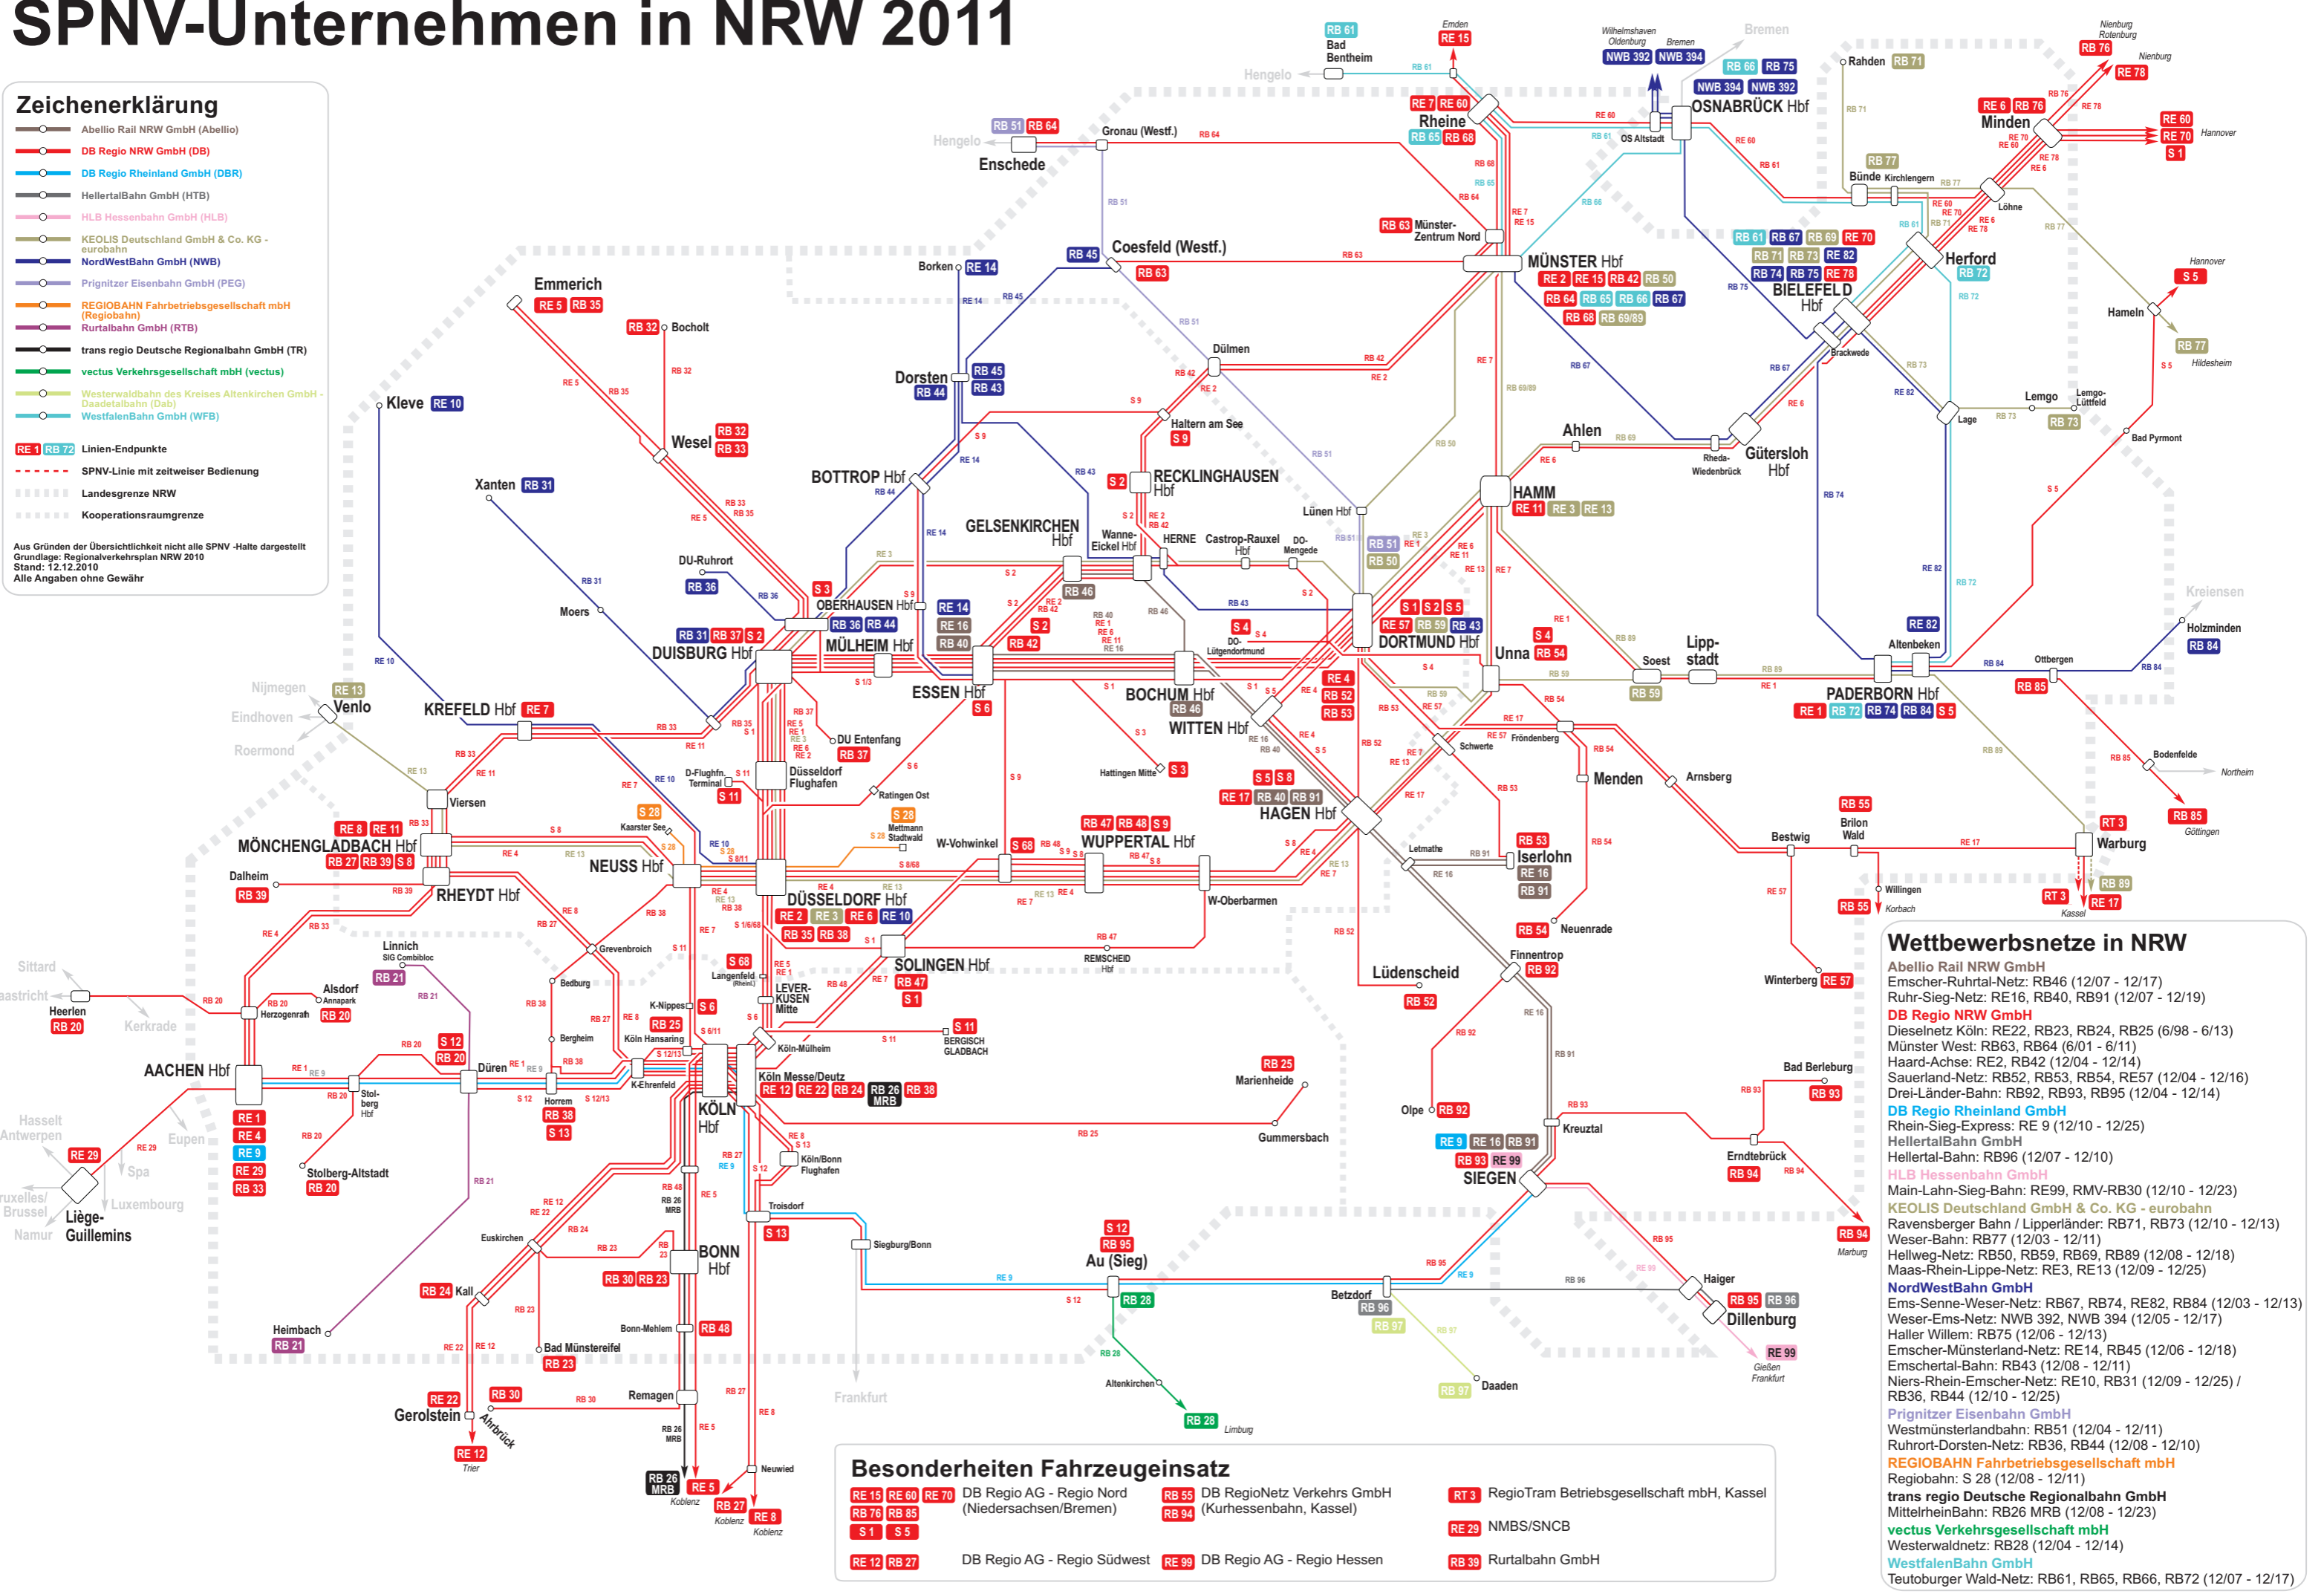

### Zeichenerklärung

- Abellio Rail NRW GmbH (Abellio)
- DB Regio NRW GmbH (DB)
- DB Regio Rheinland GmbH (DBR)
- HellertalBahn GmbH (HTB)
- HLB Hessenbahn GmbH (HLB)
- KEOLIS Deutschland GmbH & Co. KG - eurobahn
- NordWestBahn GmbH (NWB)
- Prignitzer Eisenbahn GmbH (PEG)
- REGIOBAHN Fahrbetriebsgesellschaft mbH (Regiobahn)
- Rurtalbahn GmbH (RTB)
- trans regio Deutsche Regionalbahn GmbH (TR)
- vectus Verkehrsgesellschaft mbH (vectus)
- Westerwaldbahn des Kreises Altenkirchen GmbH - Daadetalbahn (Dab)
- WestfalenBahn GmbH (WFB)

RE 1 RB 72 Linien-Endpunkte  
 - - - - - SPNV-Linie mit zeitweiser Bedienung  
 ▭ Landesgrenze NRW  
 ▭ Kooperationsraumgrenze

Aus Gründen der Übersichtlichkeit nicht alle SPNV-Halte dargestellt  
 Grundlage: Regionalverkehrsplan NRW 2010  
 Stand: 12.12.2010  
 Alle Angaben ohne Gewähr

### Besonderheiten Fahrzeugeinsatz

RE 15 RE 60 RE 70	DB Regio AG - Regio Nord (Niedersachsen/Bremen)	RB 55	DB RegioNetz Verkehrs GmbH (Kurahessenbahn, Kassel)	RT 3	RegioTram Betriebsgesellschaft mbH, Kassel
RB 76 RB 85		RB 94		RE 29	NMBS/SNCB
S 1 S 5					
RE 12 RE 27	DB Regio AG - Regio Südwest	RE 99	DB Regio AG - Regio Hessen		