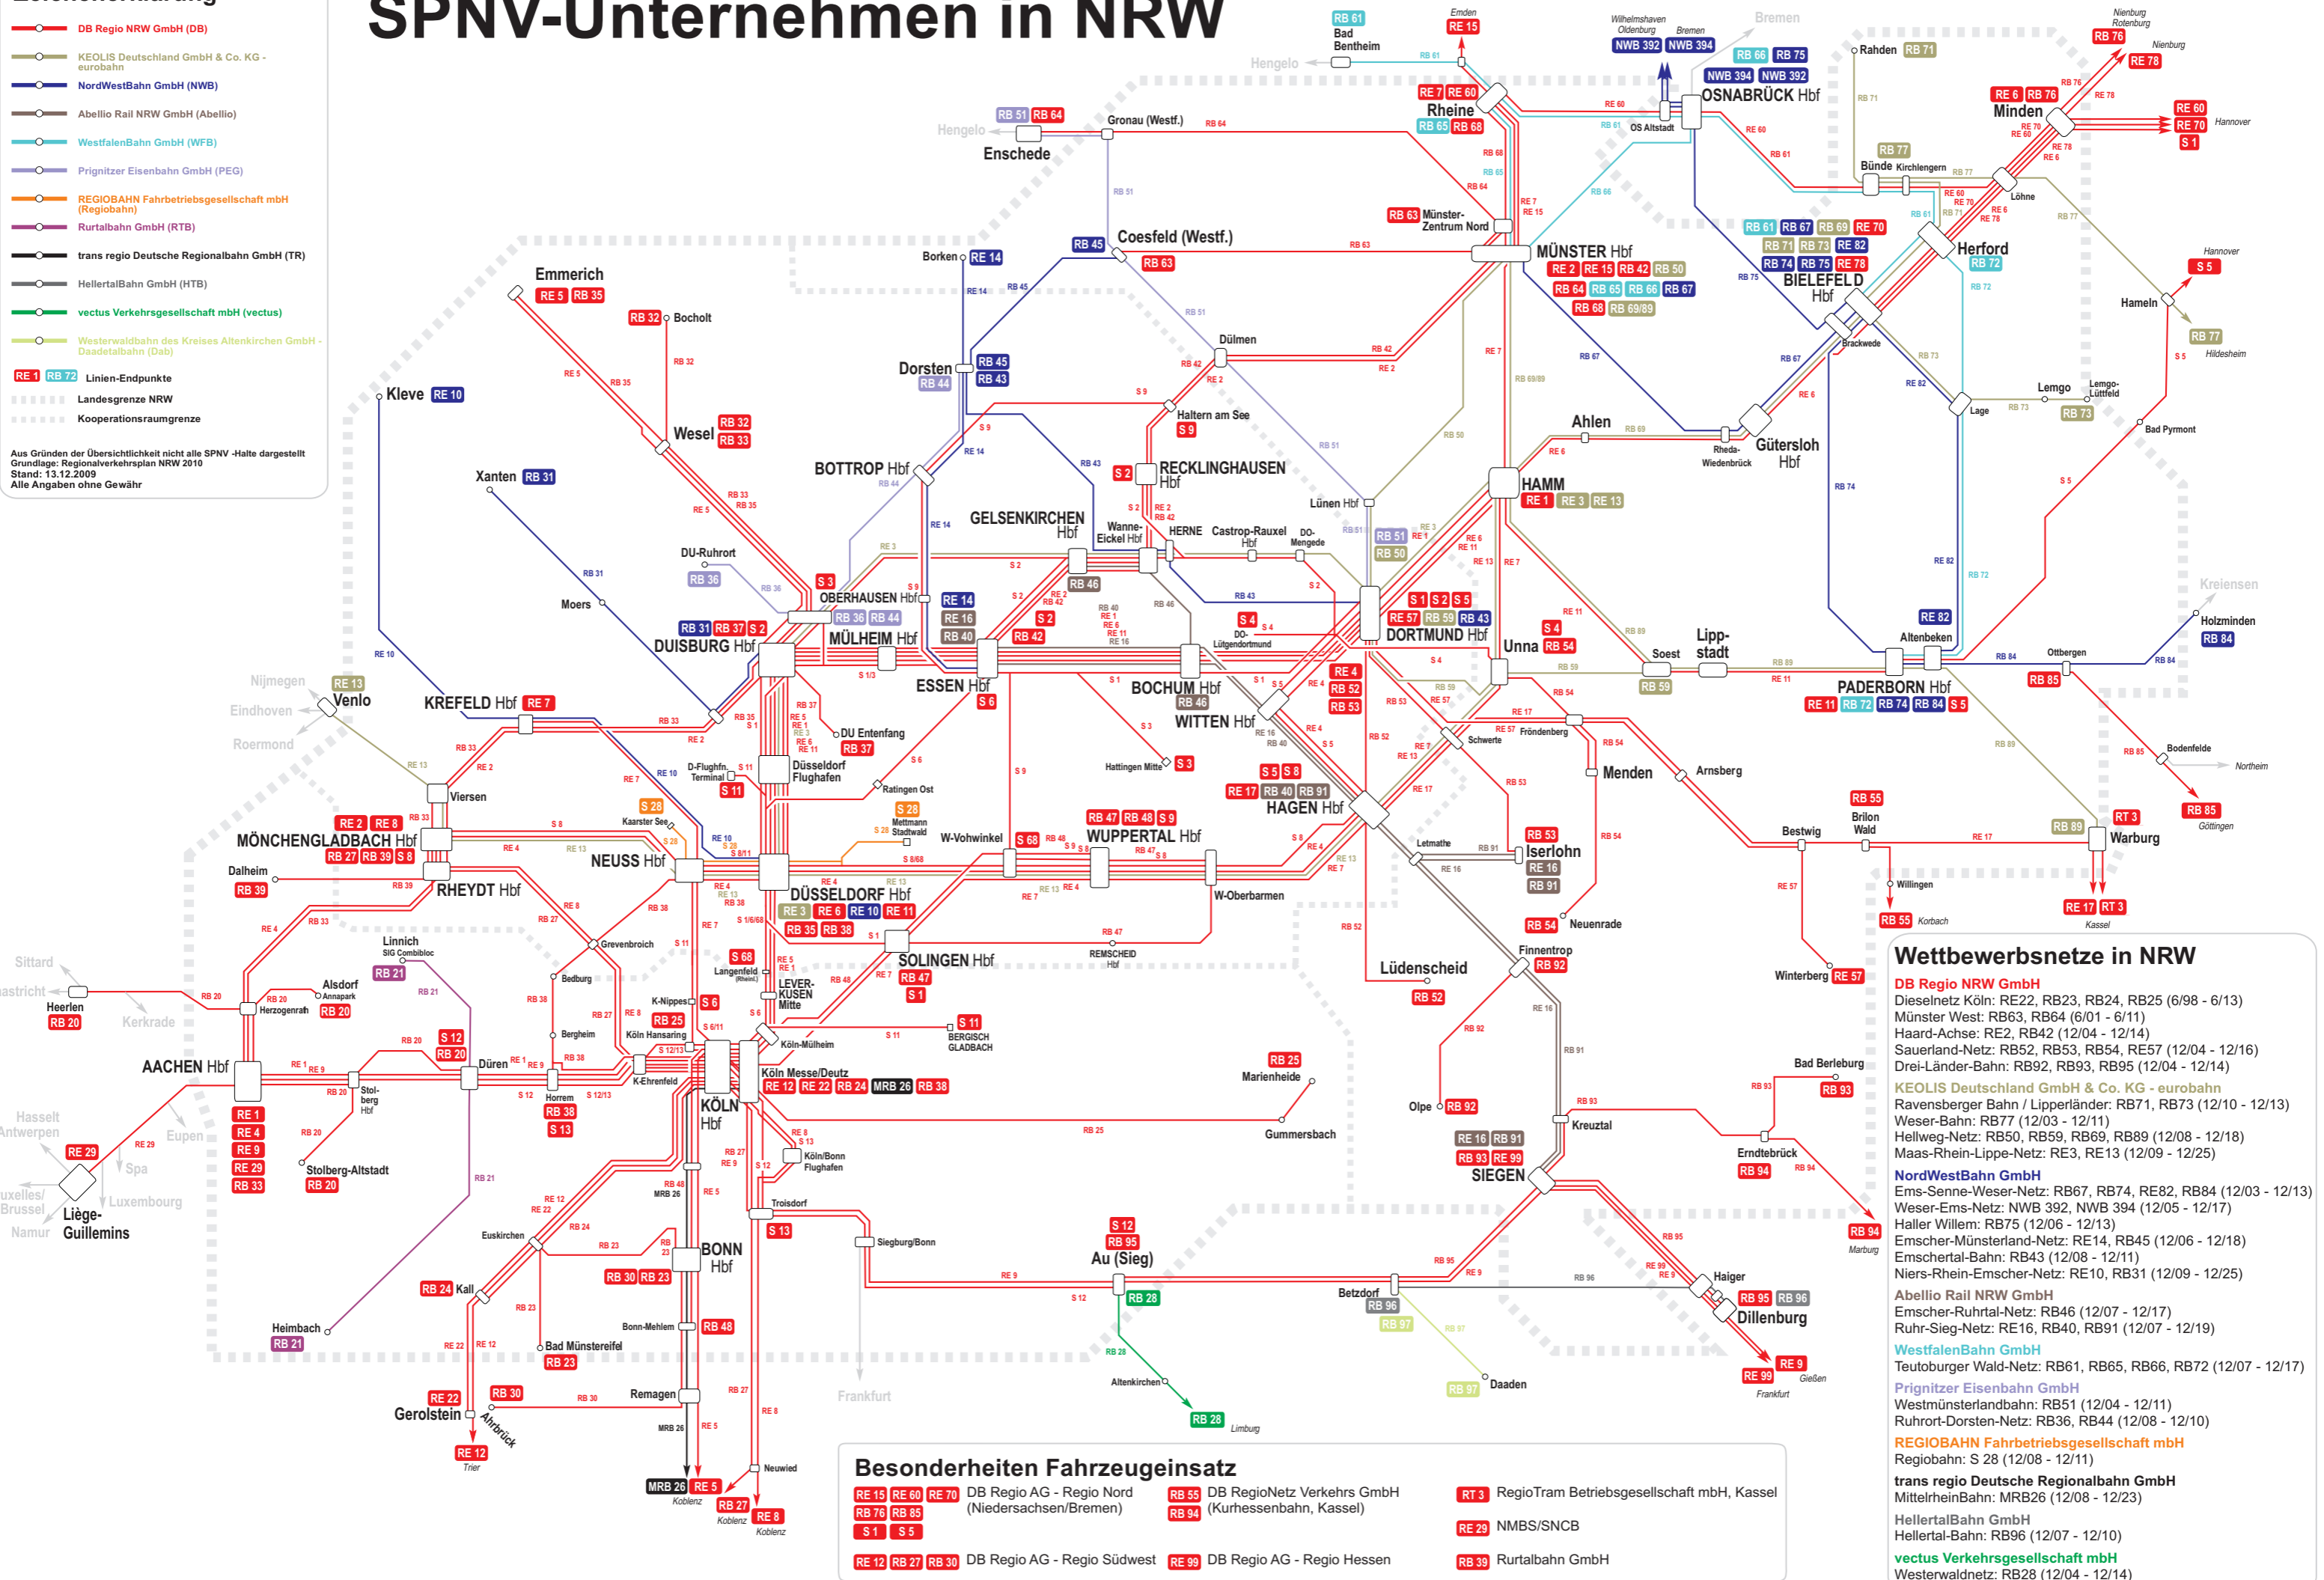

Zeichenerklärung

- DB Regio NRW GmbH (DB)
- KEOLIS Deutschland GmbH & Co. KG - eurobahn
- NordWestBahn GmbH (NWB)
- Abellio Rail NRW GmbH (Abellio)
- WestfalenBahn GmbH (WFB)
- Prignitzer Eisenbahn GmbH (PEG)
- REGIOBAHN Fahrbetriebsgesellschaft mbH (Regiobahn)
- Rurtalbahn GmbH (RTB)
- trans regio Deutsche Regionalbahn GmbH (TR)
- HellertalBahn GmbH (HTB)
- vectus Verkehrsgesellschaft mbH (vectus)
- Westerbaldahn des Kreises Altenkirchen GmbH - Daadetalbahn (Dab)

Aus Gründen der Übersichtlichkeit nicht alle SPNV-Halte dargestellt
Grundlage: Regionalverkehrsplan NRW 2010
Stand: 13.12.2009
Alle Angaben ohne Gewähr

SPNV-Unternehmen in NRW

Besonderheiten Fahrzeugeinsatz

RE 15	RE 60	RE 70	DB Regio AG - Regio Nord (Niedersachsen/Bremen)	RB 55	DB RegioNetz Verkehrs GmbH (Kurahessenbahn, Kassel)	RT 3	RegioTram Betriebsgesellschaft mbH, Kassel
RB 76	RB 85	S 1	S 5	RB 99	DB Regio AG - Regio Hessen	RE 29	NMBS/SN/CB
RE 12	RE 27	RB 30	DB Regio AG - Regio Südwest			RB 39	Rurtalbahn GmbH

Wettbewerbsnetze in NRW

1. **DB Regio NRW GmbH**
   Dieselnetz Köln: RE22, RB23, RB24, RB25 (6/98 - 6/13)
   Münster West: RB63, RB64 (6/01 - 6/11)
   Haard-Achse: RE2, RB42 (12/04 - 12/14)
   Sauerland-Netz: RB52, RB53, RB54, RE57 (12/04 - 12/16)
   Drei-Länder-Bahn: RB92, RB93, RB95 (12/04 - 12/14)
2. **KEOLIS Deutschland GmbH & Co. KG - eurobahn**
   Ravensberger Bahn / Lipperländer: RB71, RB73 (12/10 - 12/13)
   Weser-Bahn: RB77 (12/03 - 12/11)
   Hellweg-Netz: RB50, RB59, RB69, RB89 (12/08 - 12/18)
   Maas-Rhein-Lippe-Netz: RE3, RE13 (12/09 - 12/25)
3. **NordWestBahn GmbH**
   Ems-Senne-Weser-Netz: RB67, RB74, RE82, RB84 (12/03 - 12/13)
   Weser-Ems-Netz: NWB 392, NWB 394 (12/05 - 12/17)
   Haller Willem: RB75 (12/06 - 12/13)
   Emscher-Münsterland-Netz: RE14, RB45 (12/06 - 12/18)
   Emschertal-Bahn: RB43 (12/08 - 12/11)
   Niers-Rhein-Emscher-Netz: RE10, RB31 (12/09 - 12/25)
4. **Abellio Rail NRW GmbH**
   Emscher-Ruhr-Netz: RB46 (12/07 - 12/17)
   Ruhr-Sieg-Netz: RE16, RB40, RB91 (12/07 - 12/19)
5. **WestfalenBahn GmbH**
   Teutoburger Wald-Netz: RB61, RB65, RB66, RB72 (12/07 - 12/17)
6. **Prignitzer Eisenbahn GmbH**
   Westmünsterlandbahn: RB51 (12/04 - 12/11)
   Ruhrort-Dorsten-Netz: RB36, RB44 (12/08 - 12/10)
7. **REGIOBAHN Fahrbetriebsgesellschaft mbH**
   Regiobahn: S 28 (12/08 - 12/11)
8. **trans regio Deutsche Regionalbahn GmbH**
   MittelrheinBahn: MRB26 (12/08 - 12/23)
9. **HellertalBahn GmbH**
   Hellertal-Bahn: RB96 (12/07 - 12/10)
10. **vectus Verkehrsgesellschaft mbH**
    Westerbaldnetz: RB28 (12/04 - 12/14)